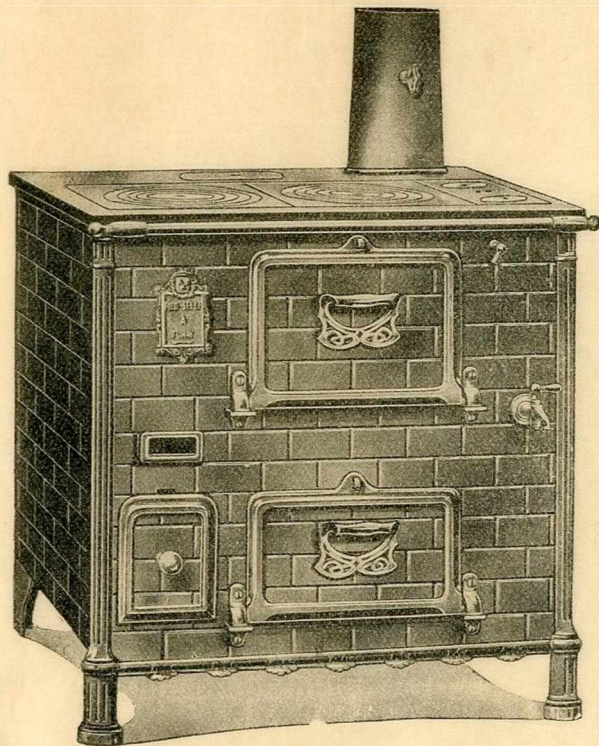

CUISINIÈRES TOLE ET FONTE, RICHES, DU CENTRE, A FAÇADE FONTE, " ISSOUDUN "

FOYER OVALE A HOUILLE. — DESSUS POLI

Avec 2 flottes mobiles, rondelles et tampons série forte. — Buse au milieu et à droite. — Barre sur le devant. Bout de tuyau avec clef.

FOYER OVALE A HOUILLE

AVEC GARNITURES NICKELÉES

A chaudière à panache et couvercle Nos 7375 à 7381.

» affleurant le dessus Nos 7475 à 7481.

AVEC GARNITURES ÉMAILLÉES

A chaudière à panache et couvercle Nos 7675 à 7681

» affleurant le dessus Nos 7775 à 7781.

Vu d'une cuisinière à chaudière affleurant le dessus.

Les cuisinières à garnitures nickelées, séries 7375 à 7381 et 7475 à 7481, se livrent :

1. 1° Minées, avec poignées, boutons, barre, supports et robinet nickelés ;
2. 2° Nickelées, avec toutes les garnitures nickelées ;
3. 3° Émaillées, avec devanture émaillée, toutes garnitures nickelées.

Les cuisinières à garnitures émaillées, séries 7675 à 7681 et 7775 à 7781 se livrent :

Émaillées avec devanture, colonnes encadrements et poignées des portes émaillées, barre de devant nickelée ou émaillée à volonté, les boutons et robinets nickelés.

Nous émaillons ces cuisinières en émail céramique : N° 33, vert ; N° 35, bleu ; N° 37, brun ; N° 40, aubergine ; N° 42, gris ou en émail porcelaine.

N.-B. — Nous pouvons livrer, sur demande, ces cuisinières avec : côtés en fonte minée ou émaillée, barre contournante nickelée, buse derrière entre four et étuve, cendrier trieur moyennant suppléments de prix — Sauf indication contraire dans la commande, ces cuisinières sont livrées avec plaque tôle dans le four, moyennant supplément de prix :

NUMÉROS		DESSUS		FOUR			Hauteur de l'appareil	Diamètre du bout du tuyau	Contenance de la chaudière
Garnitures nickelées	Garnitures émaillées	Longueur	Largeur	Largeur	Hauteur	Profondeur			
A chaudière avec panache et couvercle									
Nos	Nos	cm	cm	cm	cm	cm	cm	cm	litres
7375	7675	65	48	23	22	43	80	132	6
7377	7677	72	50	29	22	45	80	132	8
7379	7679	82	54	34	22	47	80	139	10
7381	7681	92	59	40	22	54	80	139	12
A chaudière affleurant le dessus									
Nos	Nos	cm	cm	cm	cm	cm	cm	cm	litres
7475	7775	65	48	23	22	43	80	132	6
7477	7777	72	50	29	22	45	80	132	8
7479	7779	82	54	34	22	47	80	139	10
7481	7781	92	59	40	22	54	80	139	12

NOTA. — Avant l'allumage d'une cuisinière neuve, desserrer légèrement les vis du dessus.