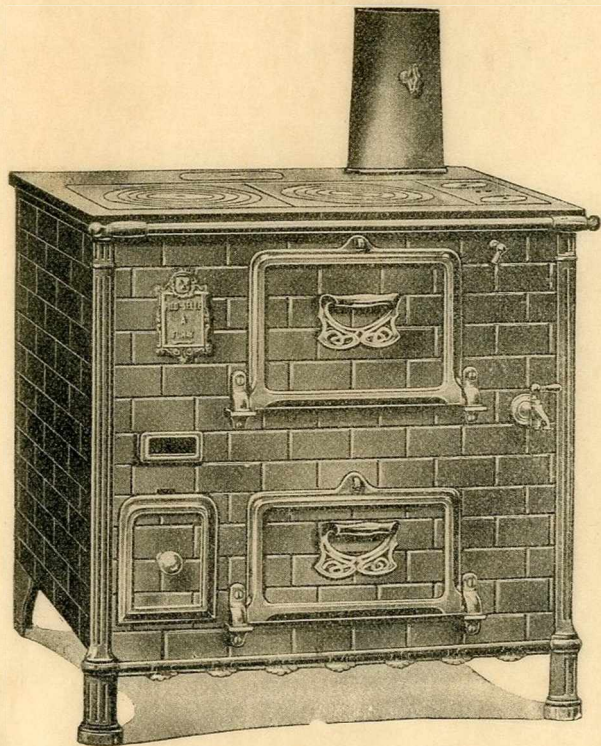

CUISINIÈRES TOLE ET FONTE, RICHES, DU CENTRE, A FAÇADE FONTE, " ISSOUDUN

FOYER OVALE A HOUILLE. — DESSUS POLI

Avec 2 flottes mobiles, rondelles et tampons série forte. — Buse au milieu et à droite. — Barre sur le devant. Bout de tuyau avec clef.

» affleurant le dessus Nos 7775 à 7781.

Vu d'une cuisinière à chaudière affleurant le dessus.

Les cuisinières à garnitures nickelées, séries 7375 à 7381 et 7475 à 7481, se livrent :

- 1° Minées, avec poignées, boutons, barre, supports et robinet nickelés ;
- 2° Nickelées, avec toutes les garnitures nickelées ;
- 3° Émaillées, avec devanture émaillée, toutes garnitures nickelées.